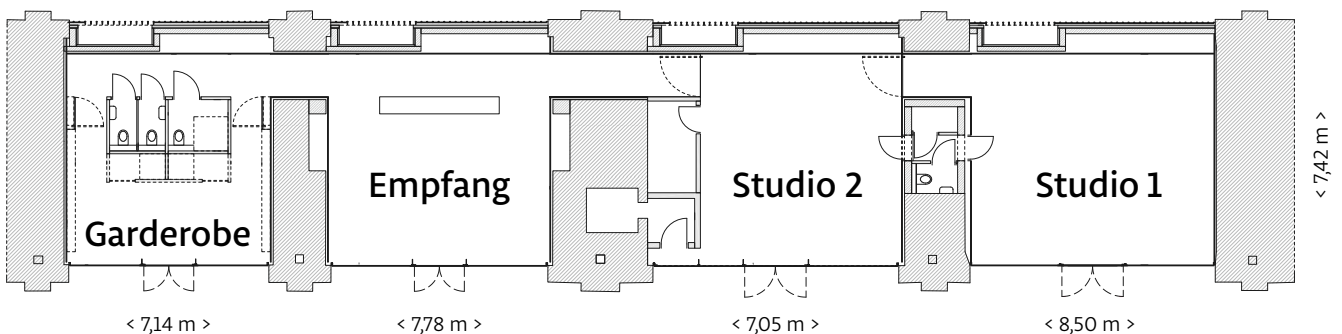

**BARRIERE  
FREI  
mieten!**

Fotos: Karolina Mlernik

**Die Studios befinden sich in vier historischen, architektonisch einzigartigen Stadtbahnbögen in der Wiener Spittelau – mit direktem Blick auf den Donaukanal:**

## Raumbeschaffenheit

- variabel nutzbarer **Empfang** mit gemütlichem Lounge-Bereich und Küchenzeile für Catering: 57,13 m<sup>2</sup> (bis max. 30 Personen)
- **Studio 1:** 62,49 m<sup>2</sup> (bis max. 40 Personen)
- **Studio 2:** 52,02 m<sup>2</sup> (bis max. 30 Personen)
- **Nebenträume und -flächen:** 85,36 m<sup>2</sup>  
separate Damen- und Herrengarderobe, Toilettenanlagen, Gänge und Stauräume
- **Gesamtfläche:** 257 m<sup>2</sup>
- **Kapazität:** maximal 100 Personen
- **Nutzung:** Kleinere Events, Firmenfeiern, Workshops, Tanzveranstaltungen, als Fotolocation etc.